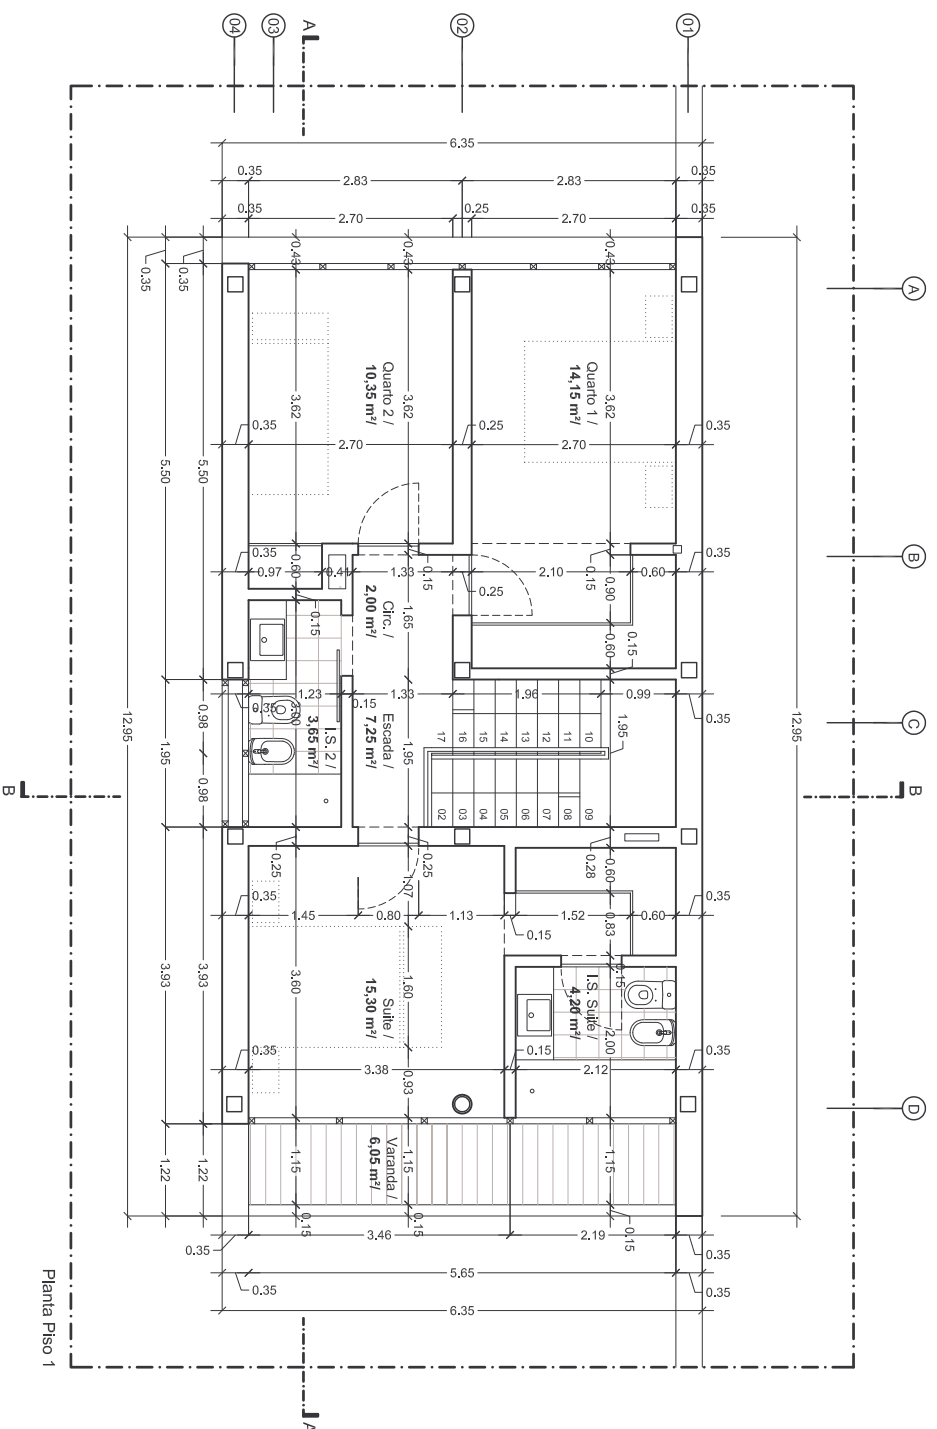

PLANTAS DOS PISOS 0 e 1

ESC. 1/100

Proc.: CV.19.215/08

Janeiro 2009

des. nº
1.13
ARQ.

REV. 001/00/00
SUBS. des. nº 1.000

Planta Piso 0

Planta Piso 1

Tipologia T3 B

Área Bruta Construção: 150,00 m²

Área Implantação: 67,85 m²

Área Útil: 122,05 m²

NOTAS:

- Todas as medidas deverão ser conferidas em obra