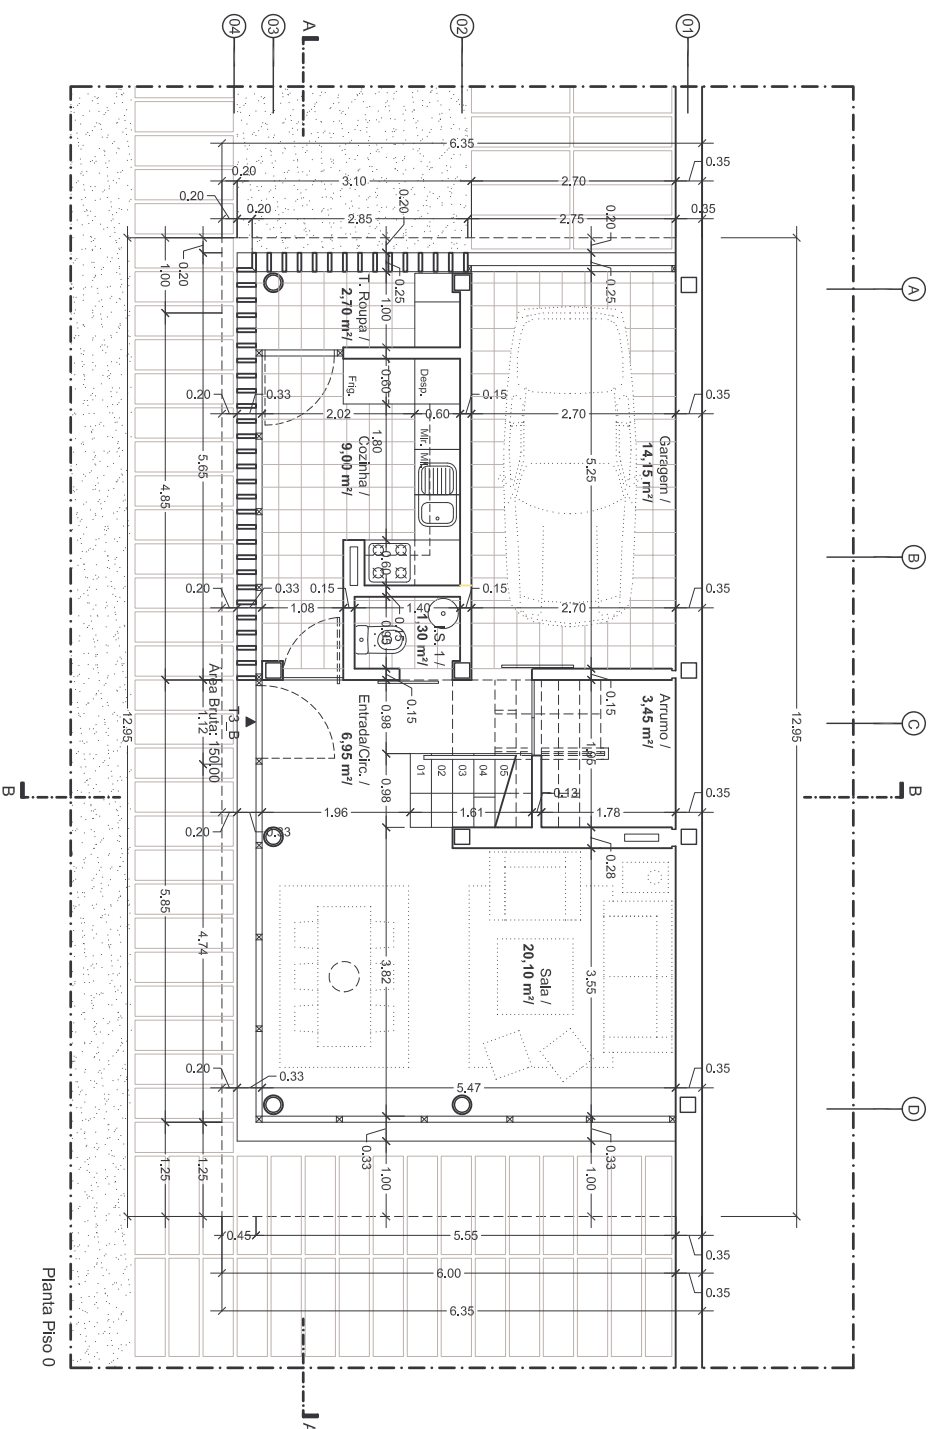

PLANTAS DOS PISOS 0 e 1

ESC. 1/100

Proc.: CV.19.215/08

Janeiro 2009

des. nº
1.13
ARQ.

REV. 001/00/00
SUBS. des. nº 1.000

Planta Piso 0

Planta Piso 1

Tipologia T3 B

Área Bruta Construção: 150,00 m²

Área Implantação: 67,85 m²

Área Útil: 122,05 m²

NOTAS:

- Todas as medidas deverão ser conferidas em obra