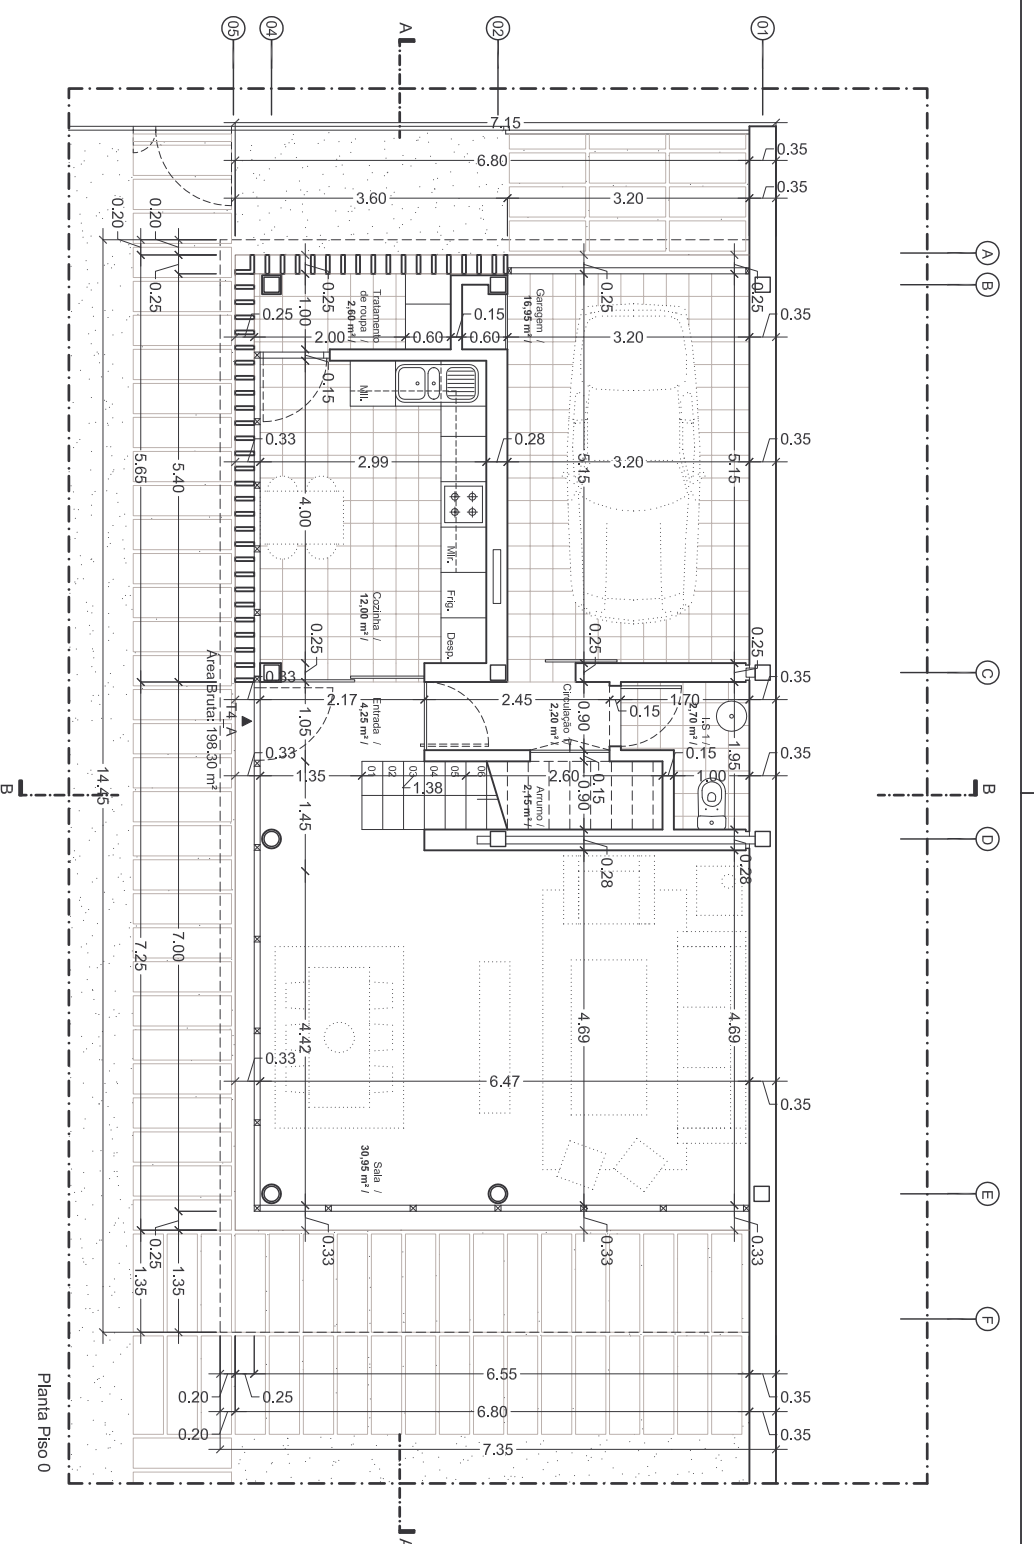

**Tipologia T4\_A**  
 Parcelas 1 a 7, 25, 26, 39 e 40  
**PLANTA DO PISO 0 E PISO 1**

ESC. 1/100

Proc.: CV.19.215/08

Janeiro 2009

des. nº  
**1.16**  
**ARQ.**

REV. 001/00/00  
 SUBS. des. nº 1.000

Planta Piso 0

Planta Piso 1

**Tipologia T4\_A**

Área Bruta Construção: 198,45 m²

Área Implantação: 92,25 m²

Área Útil: 162,65 m²

**NOTAS:**

- Todas as medidas deverão ser conferidas em obra