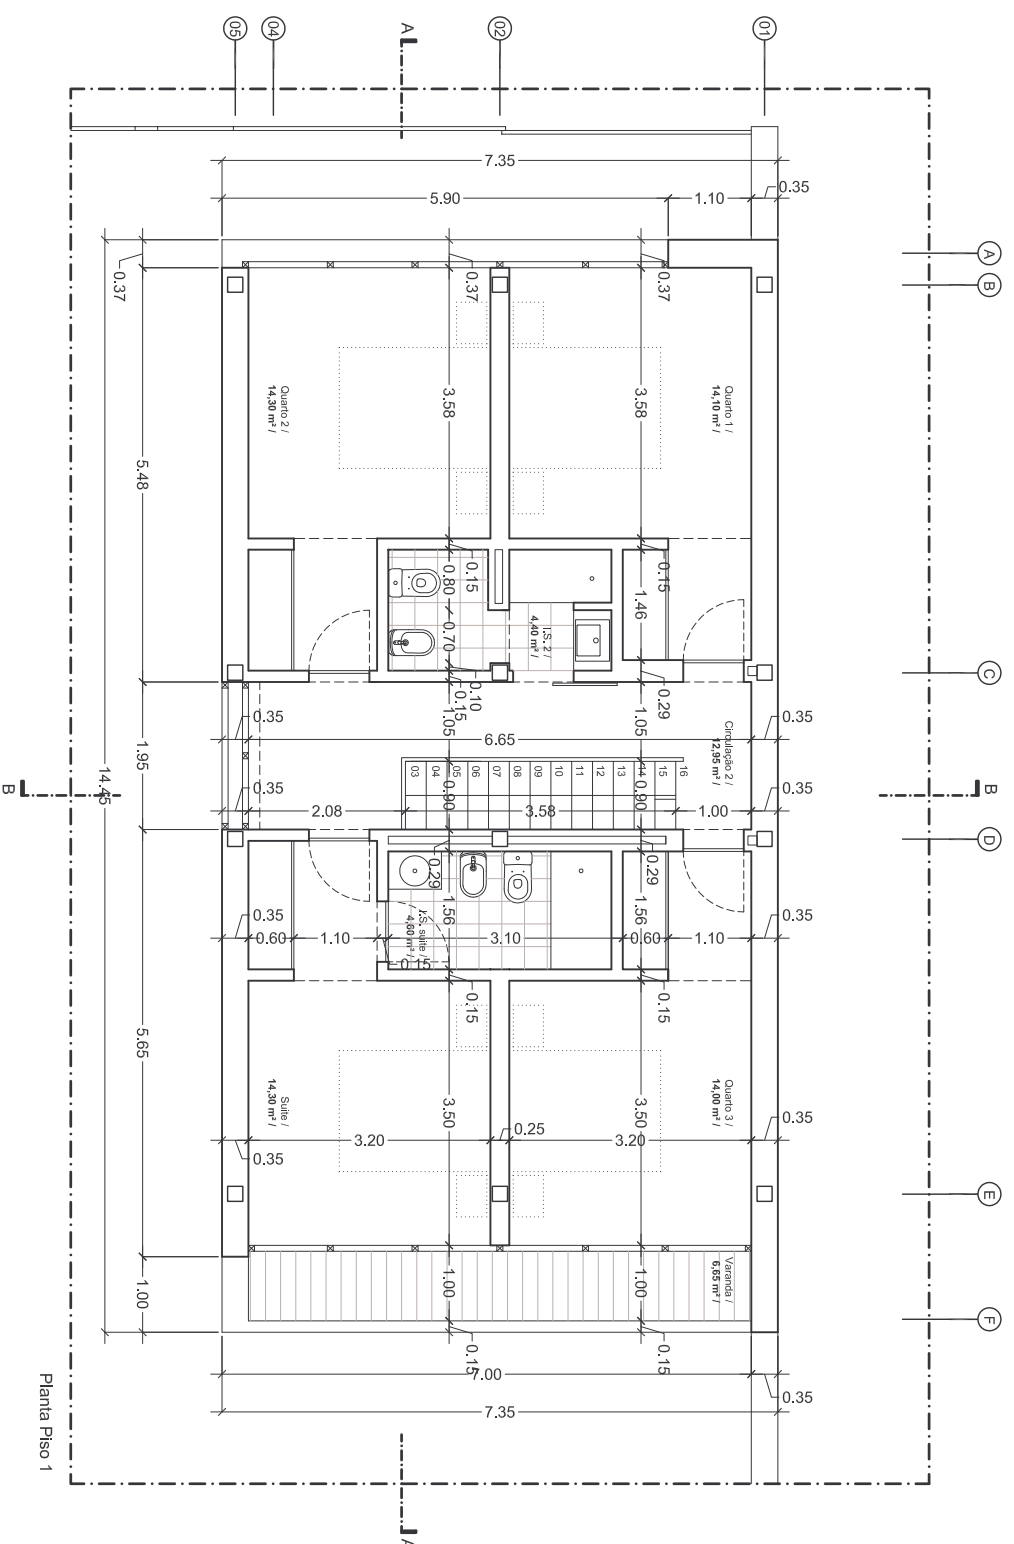

**Tipologia T4\_A**  
 Parcelas 1 a 7, 25, 26, 39 e 40  
**PLANTA DO PISO 0 E PISO 1**

ESC. 1/100

Proc.: CV.19.215/08

Janeiro 2009

des. nº  
**1.16**  
**ARQ.**

REV. 001/00/00  
 SUBS. des. nº 1.000

Planta Piso 0

Planta Piso 1

**Tipologia T4\_A**

Área Bruta Construção: 198,45 m²

Área Implantação: 92,25 m²

Área Útil: 162,65 m²

**NOTAS:**

- Todas as medidas deverão ser conferidas em obra